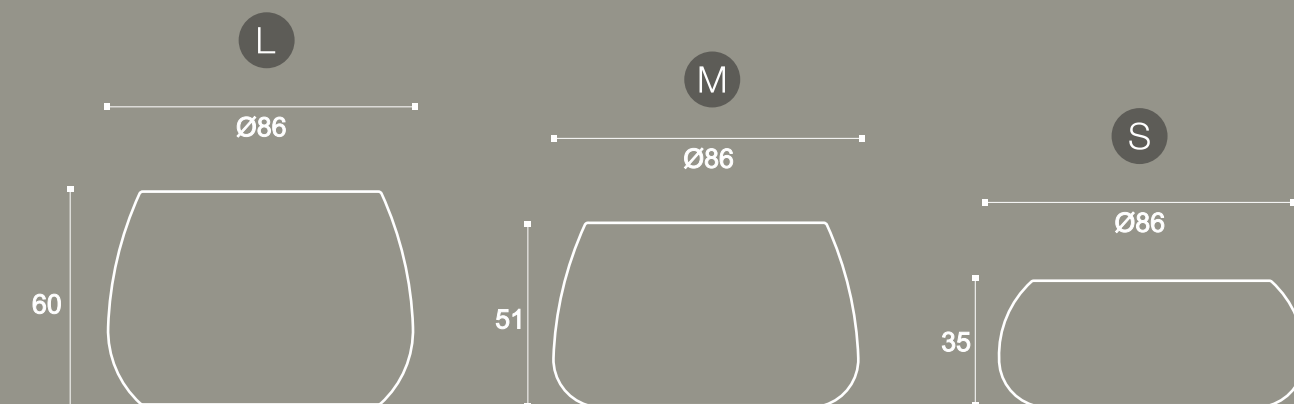

ficha técnica  
macetero nett W

baufarm®

finishes

white snow

grey antracite

dark steel grey

deep black

Capacidades	Capacidad de plantado: S 115 lts. M 195 lts. L 240 lts.
Materiales	Cuerpo en polietileno 100% reciclable con filtro UV mediante moldeo rotacional. Alta resistencia y vida útil al exterior.
Terminación	Terminación simil lacado
Funcionamiento	Puede ser utilizado todo su volumen para el plantado o puede ser usado como portamaceta con maceta interna.
Mantenimiento	Limpiar con un paño o esponja suave humedecida. Agregar jabón neutro en caso de suciedad arraigada. Secar con paño suave y limpio