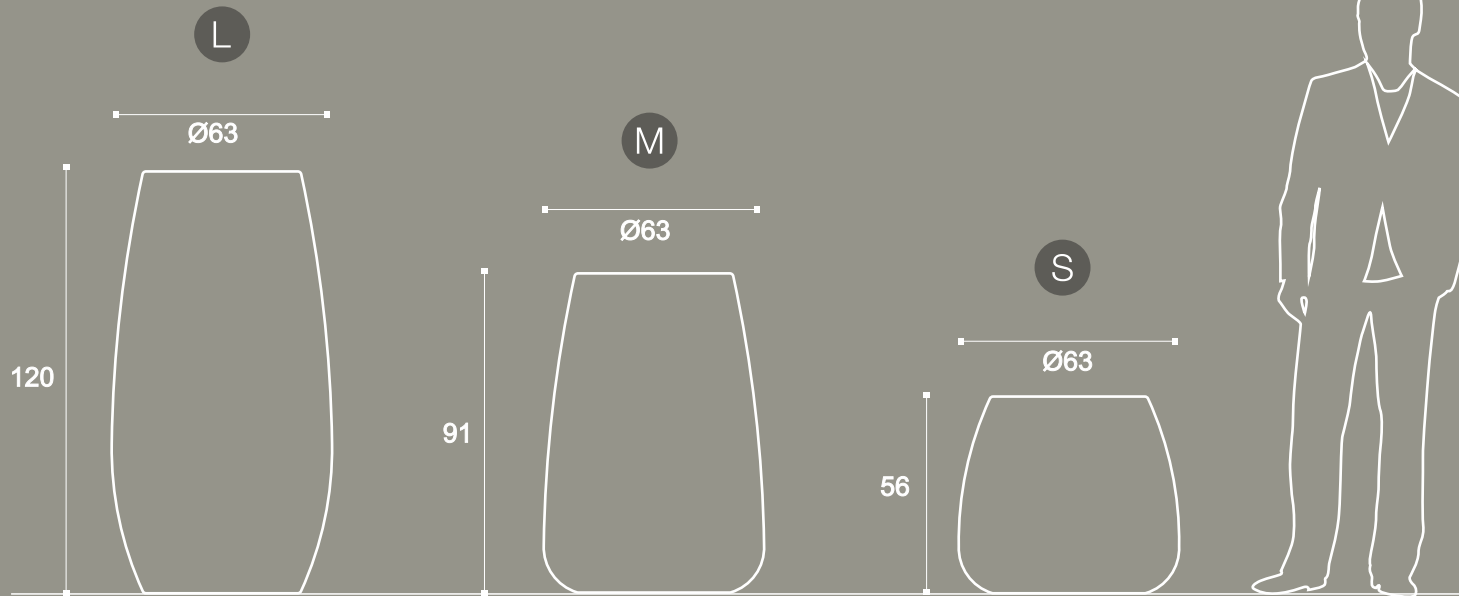

ficha técnica  
macetero nett

baiform®

finishes

white snow

grey antracite

dark steel grey

deep black

Capacidades

Capacidad de plantado: S 120 lts. M 220 lts. L 285 lts.

Materiales

Cuerpo en polietileno 100% reciclable con filtro UV mediante moldeo rotacional. Alta resistencia y vida útil al exterior.

Terminación

Terminación simil lacado

ficha técnica  
macetero nett W

baufarm®

finishes

white snow

grey antracite

dark steel grey

deep black

Capacidades	Capacidad de plantado: S 115 lts. M 195 lts. L 240 lts.
Materiales	Cuerpo en polietileno 100% reciclable con filtro UV mediante moldeo rotacional. Alta resistencia y vida útil al exterior.
Terminación	Terminación simil lacado
Funcionamiento	Puede ser utilizado todo su volumen para el plantado o puede ser usado como portamaceta con maceta interna.
Mantenimiento	Limpiar con un paño o esponja suave humedecida. Agregar jabón neutro en caso de suciedad arraigada. Secar con paño suave y limpio