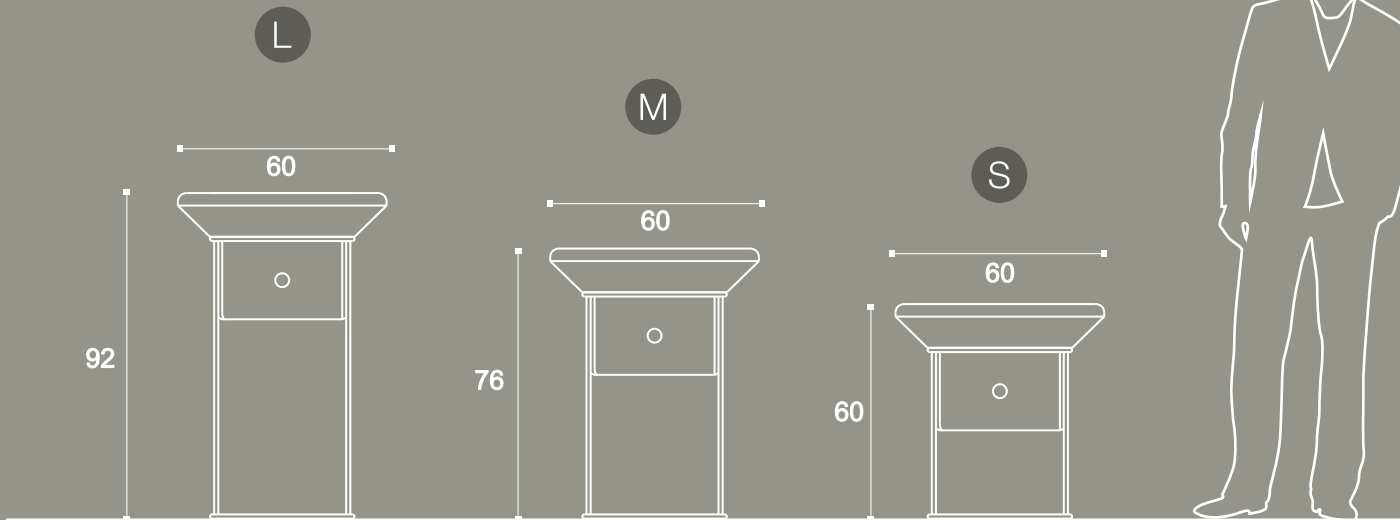

ficha técnica  
macetero korb

baiform®

finishes

white snow

grey

deep black

Capacidades

La capacidad de plantado en las tres versiones es de 27 lts.

Materiales

Cuerpo en polietileno 100% reciclable con filtro UV mediante moldeo rotacional. Alta resistencia y vida útil al exterior.  
Pie en varilla de acero revestido con pintura PU para exterior.

Terminación

Cuerpo terminado en fina textura mate. Pie con terminación satinada

Funcionamiento

Sistema interno de riego automático con indicador de nivel de carga. Evita derrames y colocación de platos. Capacidad del tanque de reserva 4,5 lts.